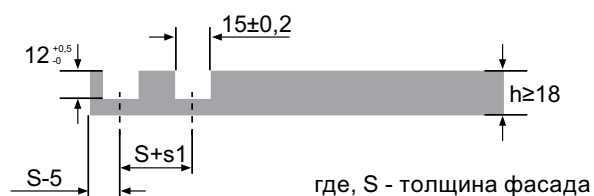

Техническое описание раздвижной системы MODUS T309

Доводчик

Верхняя/нижняя направляющая S30

Верхний/нижний ролик

Схема фрезеровки паза под направляющие

Схема фрезеровки фасада под ролики

Схема расположения фасадов

Схема установки доводчиков