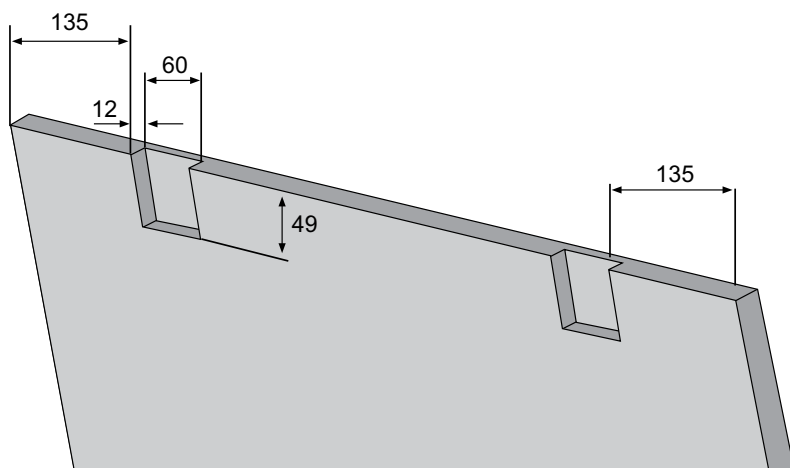

Техническое описание раздвижной системы MODUS T309

Доводчик

Верхняя/нижняя направляющая S30

Верхний/нижний ролик

Схема фрезеровки паза под направляющие

Схема фрезеровки фасада под ролики

Схема расположения фасадов

Схема установки доводчиков