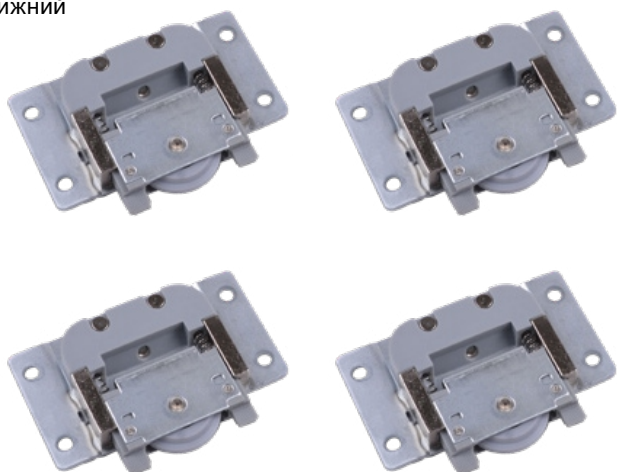

Техническое описание раздвижной системы MODUS T309

Доводчик

Верхняя/нижняя направляющая S30

Верхний/нижний ролик

Схема фрезеровки паза под направляющие

Схема фрезеровки фасада под ролики

Схема расположения фасадов

Схема установки доводчиков