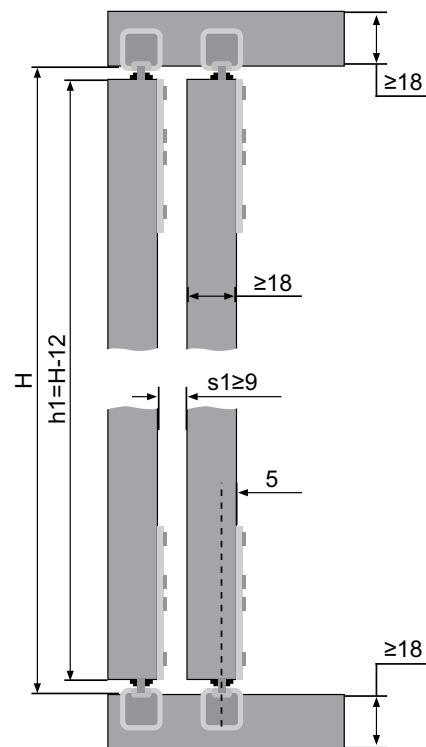

Техническое описание раздвижной системы MODUS T309

Доводчик

Верхняя/нижняя направляющая S30

Верхний/нижний ролик

Схема фрезеровки паза под направляющие

Схема фрезеровки фасада под ролики

Схема расположения фасадов

Схема установки доводчиков