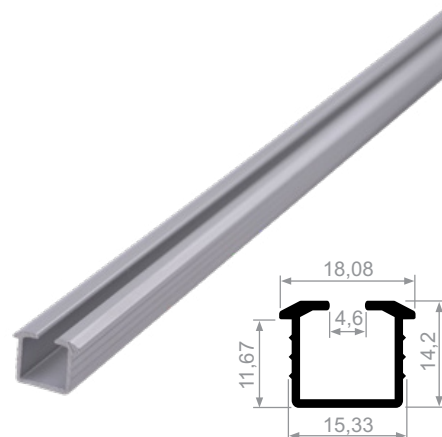

Техническое описание раздвижной системы MODUS T309

Доводчик

Верхняя/нижняя направляющая S30

Верхний/нижний ролик

Схема фрезеровки паза под направляющие

Схема фрезеровки фасада под ролики

Схема расположения фасадов

Схема установки доводчиков