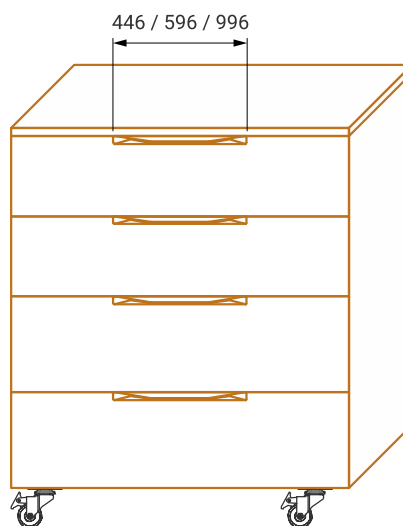

Техническое описание мебельных ручек серии RT

Серия RT - стильные алюминиевые ручки для современной мебели. Ручки подходят для выдвижных и распашных фасадов. Возможно как горизонтальное, так и вертикальное размещение на фасаде.

Тип ручек: накладные.

Доступны в трех размерах: 446 мм, 596 мм и 996 мм.

Ручки представлены в трех цветах: черный A26, латунь A21, серебро A00

Комплектация:

L	A	B
446	288	224
596	448	384
996	832	768