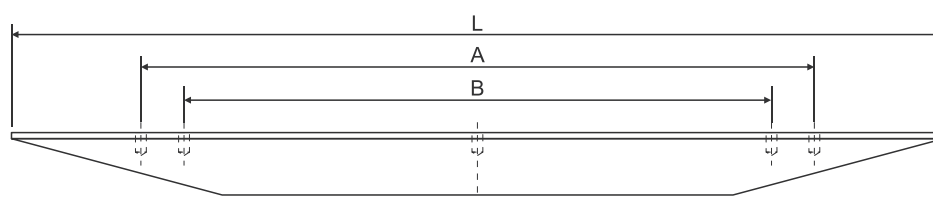

Техническое описание мебельных ручек серии RT

Серия RT - стильные алюминиевые ручки для современной мебели. Ручки подходят для выдвижных и распашных фасадов. Возможно как горизонтальное, так и вертикальное размещение на фасаде.

Тип ручек: накладные.

Доступны в трех размерах: 446 мм, 596 мм и 996 мм.

Ручки представлены в трех цветах: черный A26, латунь A21, серебро A00

Комплектация:

L	A	B
446	288	224
596	448	384
996	832	768