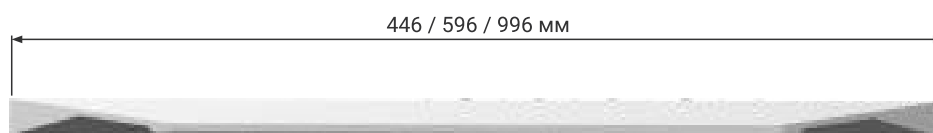

Техническое описание мебельных ручек серии RT

Серия RT - стильные алюминиевые ручки для современной мебели. Ручки подходят для выдвижных и распашных фасадов. Возможно как горизонтальное, так и вертикальное размещение на фасаде.

Тип ручек: накладные.

Доступны в трех размерах: 446 мм, 596 мм и 996 мм.

Ручки представлены в трех цветах: черный A26, латунь A21, серебро A00

Комплектация:

L	A	B
446	288	224
596	448	384
996	832	768